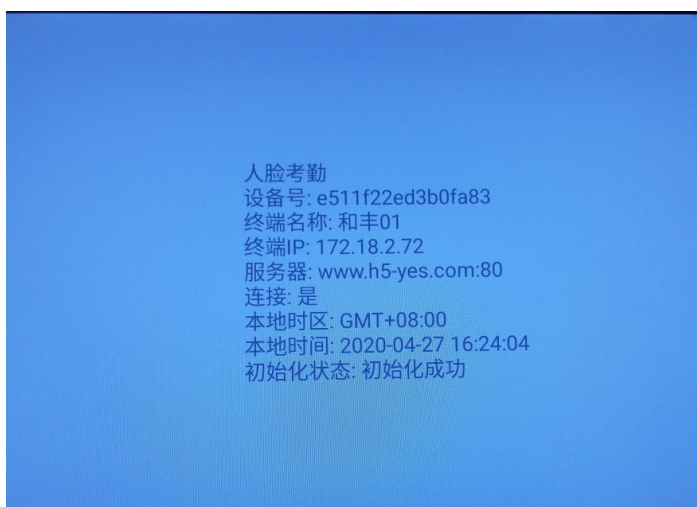

人脸考勤测温用户手册

一. 打开终端播放软件

- 1、开启后，软件会自动运行
- 2、如没有自动启动，请回到设备桌面，找到“防疫测温”快捷方式，手动点击打开，开启后显示节目如下图：

二. 切换设置

- 1、防疫测温软件开启后，接入鼠标双击鼠标右键，出现下图

- 2、点击“设置”，输入公司 ID, 设置设备名称，运行模式，是否口罩模版和温度测量，设置报警温度，是否陌生人检测和上报，设置好点击保存，退回蓝屏界面