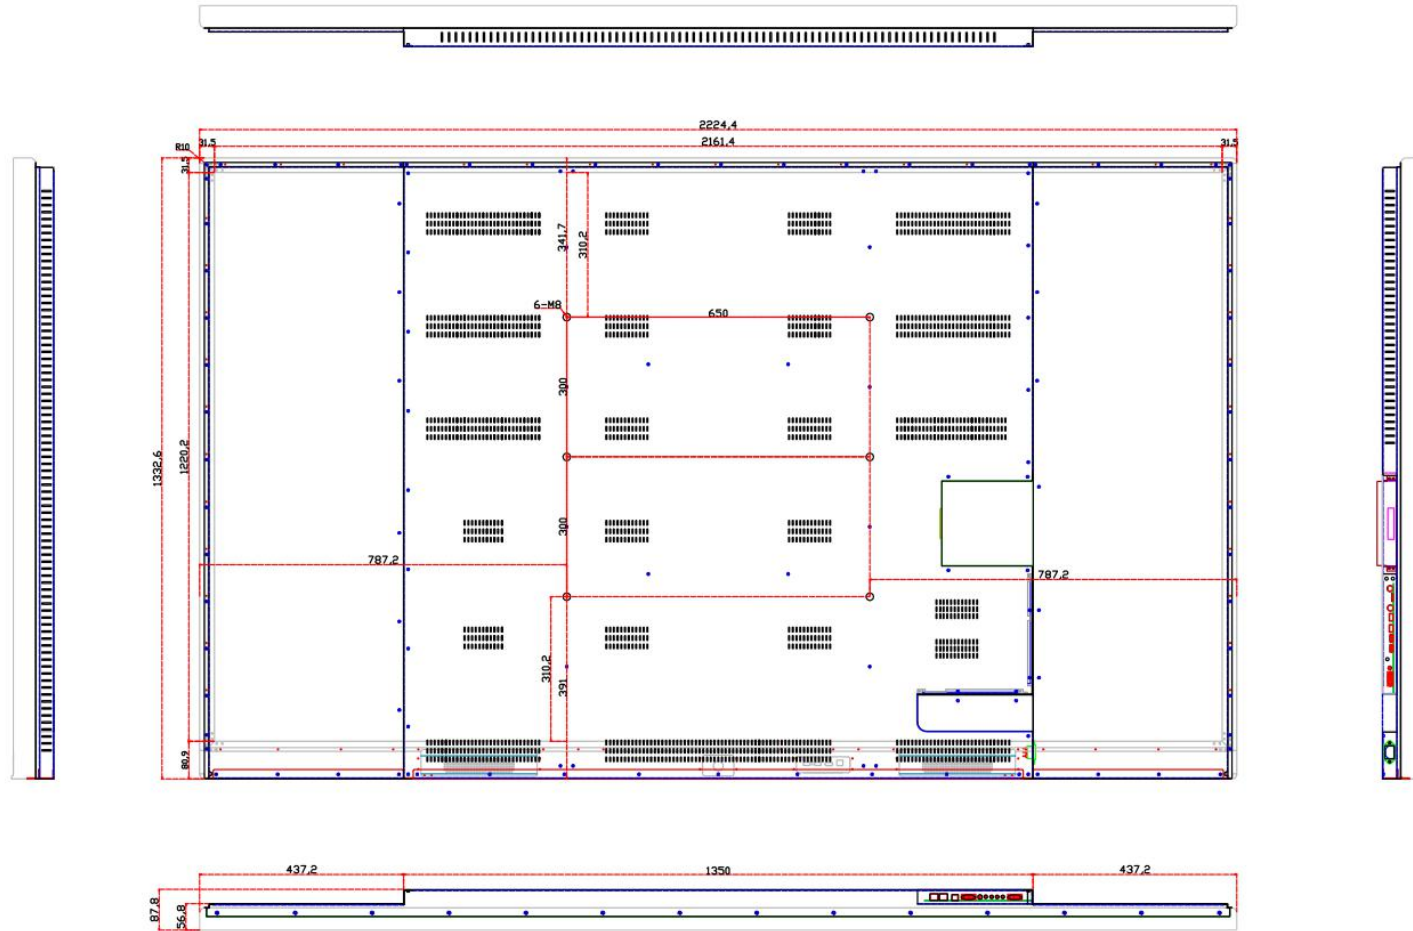

### 4. 显示参数

显示屏尺寸	98 英寸 (16: 9)
显示屏类型	LED 液晶显示屏
画面显示尺寸	2161 (H) x 1220 (V)
物理分辨率	3840 (H) × 2160 (V)
显示色彩	10bit, 1.07B
刷新率	120HZ
亮度	350cd/m <sup>2</sup>
对比度	5000: 1
视角 (度)	178°
显示屏防护	4mm 全钢化高防爆玻璃
背光灯寿命	50000 小时

### 8. 98寸整机尺寸图(仅供参考以实物为准)

单位: mm