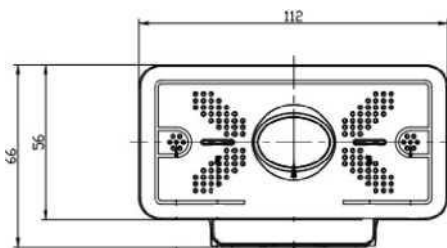

GPXhz602 技术参数

产品信息	产品类型	高清摄像头	
	产品名称	高清摄像头	
	产品系列	1	
	产品型号	GPXhz602	
设备、镜头参数	图像传感器	1/2.9 英寸高品质 CMOS 传感器	
	视频制式	USB 接口 视频格式: 960 X 540/320 X 180/432 X 240/640 X 360/800 X 448/800 X 600/864 X 480/960 X 720/1024 X 576/1280 X 720/1600 X 896/1920 X 1080/272 X 144/368 X 208/384 X 216/480 X 272/624 X 352/912 X 512/424 X 240/640 X 480/320 X 240/160 X 120/P30	
	视角(D/H/V)	94.8° /86.6756°	
	聚焦	3.24mm	
	光圈	F2.1	
	聚焦方式	定焦	
	最低照度	0.5Lux9 (F1.8, AGC0N)	
	逆光对比	开/关	
	曝光	曝光参数可调节, 支持自动曝光	
	视频调节	亮度、清晰度、饱和度、对比度、白平衡、增益、抗闪烁、低亮度、补偿等参数可调节	
	信噪比	>50dB	
	接口功能性能	视频接口	USB2.0 (可供电、可升级)
视频压缩格式		MJPEGs YUV、H.264	
音频输入		内置高灵敏拾音器	
工作电压		5V	
其它参数	工作电流	500mA (最大)	
	功耗	2.5W (最大)	
	储藏温度	-10° C~+60°C	
	储藏湿度	20%~95%	
	工作温度	-10° C~+50°C	
	工作湿度	20%~80%	
	尺寸	112x65x93mm	
	重量(约)	0.25kg	
	使用环境	室内	
	随机附件	说明书、保修卡