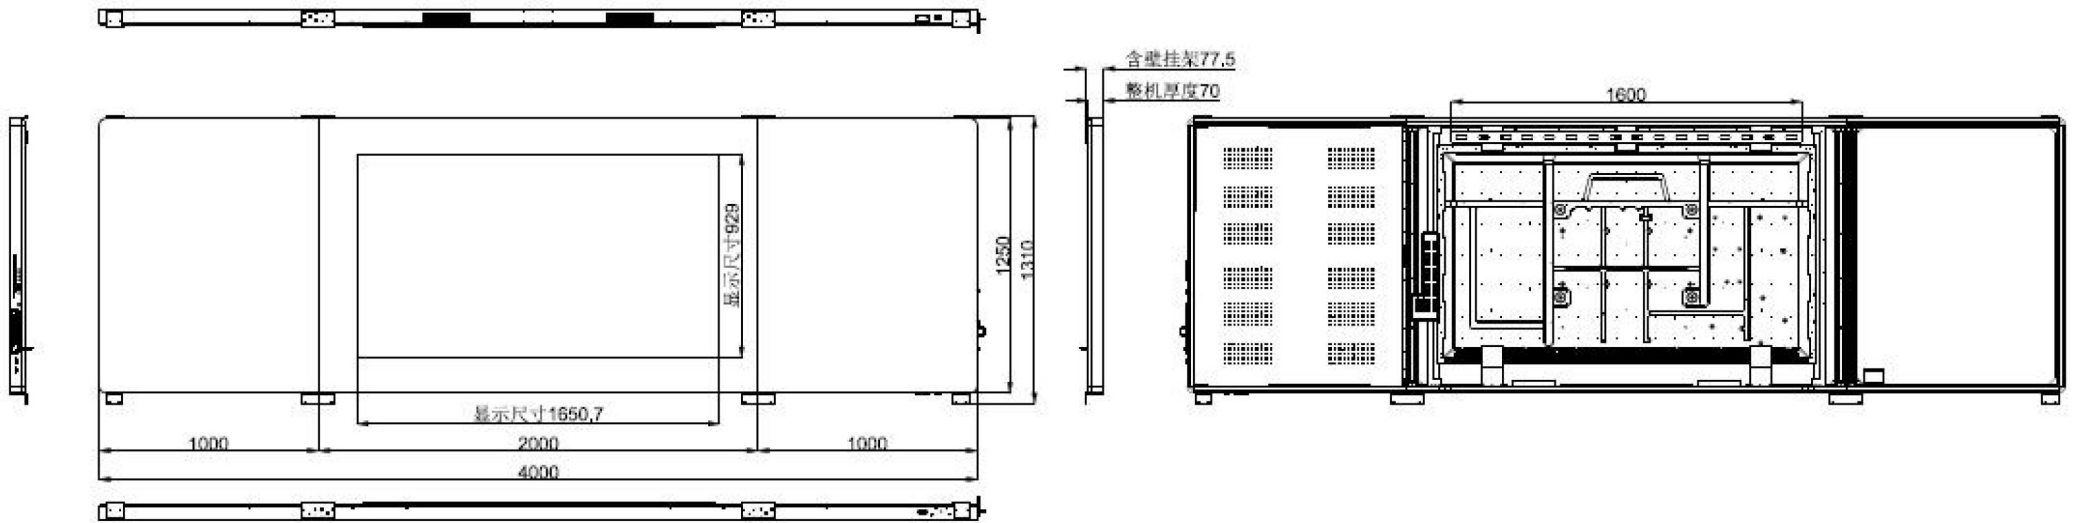

2. 整机特性

外壳及外观	铝合金面圆弧角设计、纯黑平面，三块组合产品，侧置端口按键 主屏下方侧置喇叭
整机外形尺寸	4000L*1250W*70H (mm) (含壁挂架 77.5mm)
最大功耗率	≤320W (不含 OPS)
待机功率	≤0.5W
电压范围	100-240V(AC)
包装尺寸	主屏: 2340*255*1410mm 副屏: 1385*305*1110mm
净重	131kg
毛重	181.4kg

10. 整机尺寸图 单位: mm

11. 产品展示图