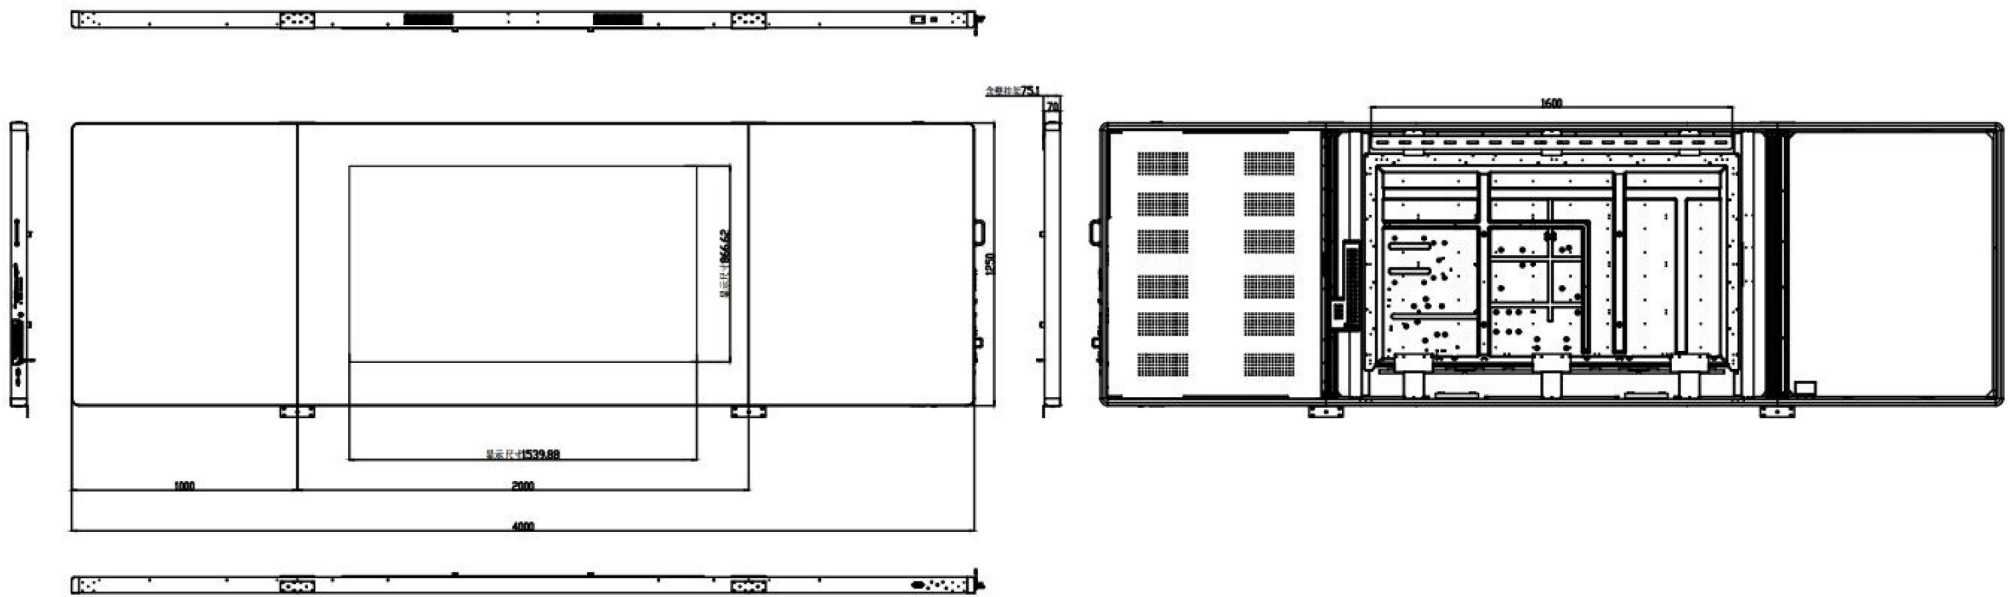

10. 整机尺寸图 单位：mm